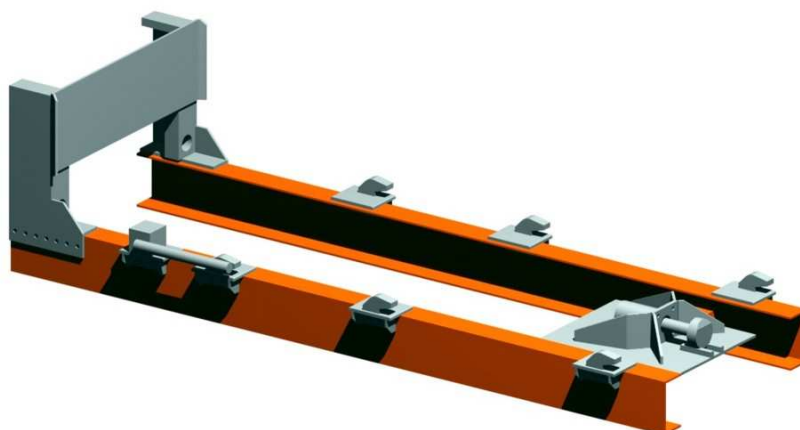

SISTEMA INTERCAMBIABILE IN KIT DI MONTAGGIO
PER VEICOLI UNIMOG 300-400

Il dispositivo "Cristallo" studiato appositamente per questo veicolo permette di estendere i vantaggi delle carrozzerie intercambiabili ad un settore dove l'utilizzo del veicolo è spesso vincolato alla stagionalità. Una pluralità di allestimento (compresi i cassoni originali) consente un pieno utilizzo del veicolo ed un veloce ammortamento.

Semplice e funzionale, il sistema sfrutta l'impianto idraulico del veicolo, senza l'aggiunta di alcun dispositivo di comando...

... l'estrema flessibilità del kit permette ai progettisti di posizionare i vari componenti facilmente sul telaio, in base a uno schema standard o in base a particolari esigenze...

... gli allestitori, sfruttando le caratteristiche di questo prodotto altamente flessibile e semplice, potranno realizzare in sede e in breve tempo, un allestimento con un elevato standard qualitativo e funzionale.