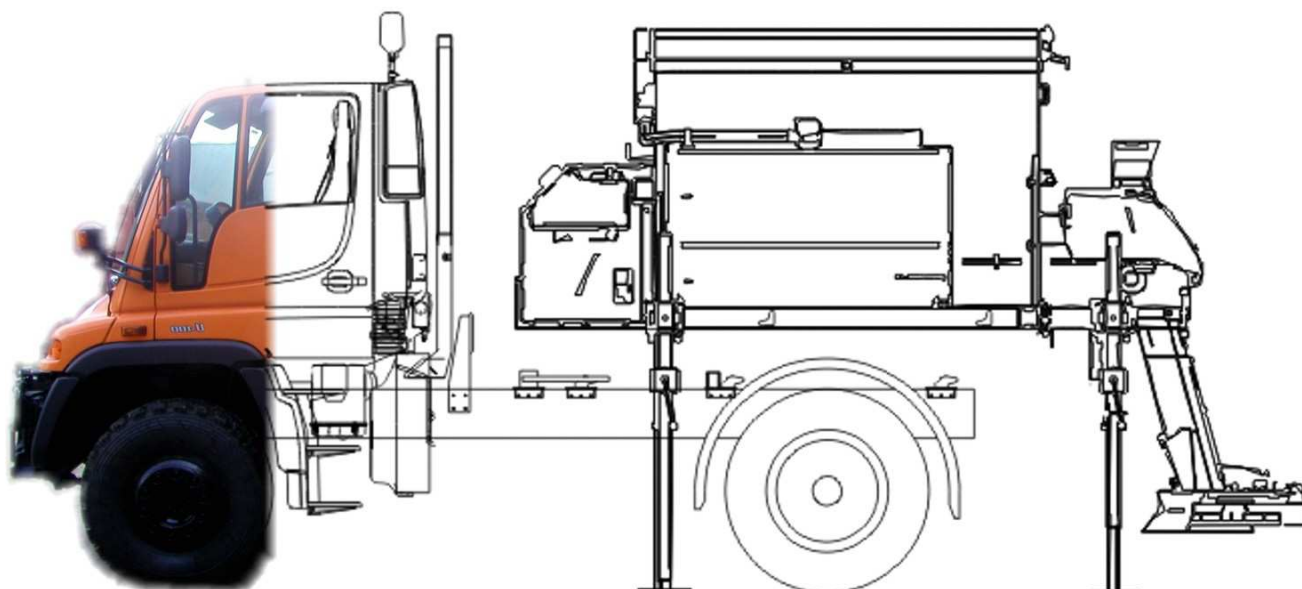

SISTEMA INTERCAMBIABILE IN KIT DI MONTAGGIO
PER VEICOLI UNIMOG 300-400

Il dispositivo "Cristallo" studiato appositamente per questo veicolo permette di estendere i vantaggi delle carrozzerie intercambiabili ad un settore dove l'utilizzo del veicolo è spesso vincolato alla stagionalità. Una pluralità di allestimento (compresi i cassoni originali) consente un pieno utilizzo del veicolo ed un veloce ammortamento.

Semplice e funzionale, il sistema sfrutta l'impianto idraulico del veicolo, senza l'aggiunta di alcun dispositivo di comando...

... l'estrema flessibilità del kit permette ai progettisti di posizionare i vari componenti facilmente sul telaio, in base a uno schema standard o in base a particolari esigenze...

... gli allestitori, sfruttando le caratteristiche di questo prodotto altamente flessibile e semplice, potranno realizzare in sede e in breve tempo, un allestimento con un elevato standard qualitativo e funzionale.